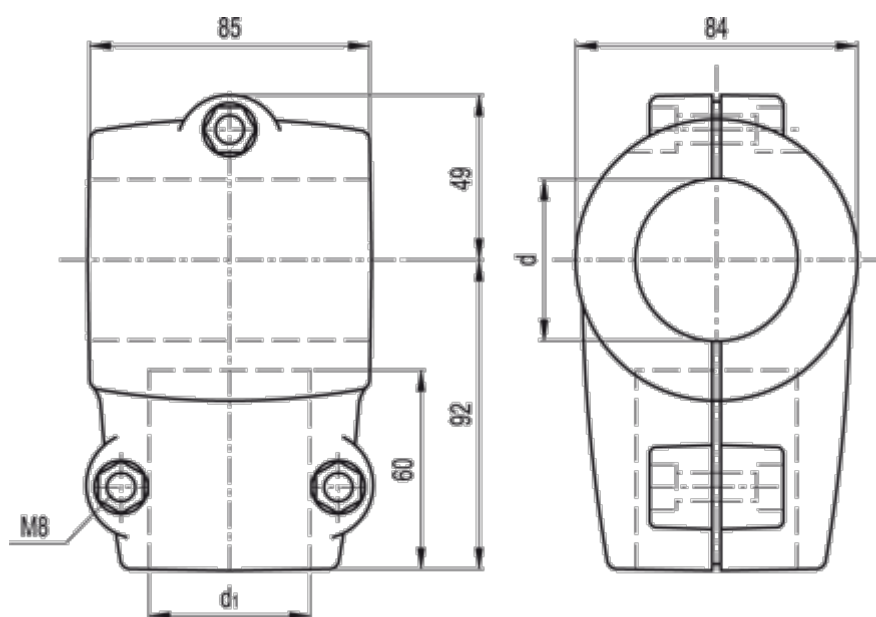

Varenummer: 2310419643  
Beskrivelse: E+G Forbindelsesled  
GC.48-48-SST

## Mål

d (tomme) = 1 1/2 Gas  
d1 (mm) = 48.3  
d1 (tomme) = 1 1/2 Gas  
d mm = 48.3  
Vægt (g) = 390